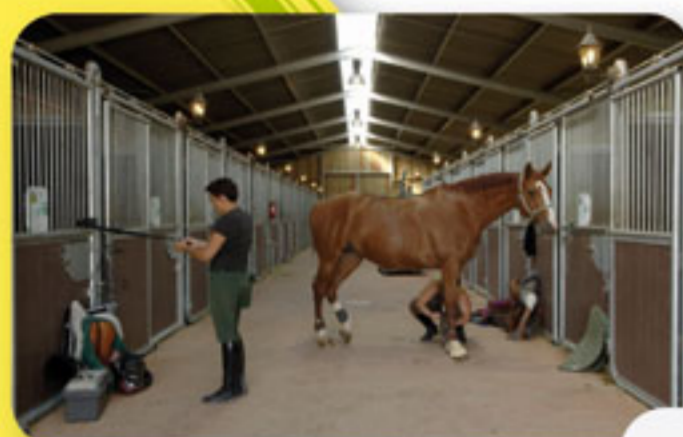

Centre équestre et poney club
implanté sur un domaine
de 47 hectares
avec hébergements insolites :
cabanes et maisons dans les arbres, roulottes,
maisons de farfadets, yourtes mongoles...
Sur place vous trouverez deux piscines,
un espace bien-être et relaxation,
diverses activités sportives et ludiques
(parc aventure, tir à l'arc, disc golf...),
ainsi qu'un restaurant.

Le CLUB Saison 2011-2012

Nos STAGES

Nos installations

2 CARRIERES
TOUBIN CLEMENT

1 MANEGE

CLUB HOUSE

SELLERIE

BARNS DE 30 BOXES

STABULATIONS

ACCES DIRECT
A LA FORET

LES TARIFS :

COTISATION	52 €	
LICENCE ADULTE	36 €	
LICENCE ENFANT	25 €	
LES FORFAITS	+18 ANS	- 18 ANS
1 TRIMESTRE (14 SEANCES)	168 €	154 €
2 TRIMESTRE (14 SEANCES)	168 €	154 €
3 TRIMESTRE (9 SEANCES)	108 €	99 €
A L'ANNEE (37 SEANCES)	410 €	370 €
HEURE (cours supplémentaire)	13,5 €	12,5 €
PASSAGE D'EXAMENS	30 €	25 €

COURS COLLECTIFS

HEURE PASSAGER	26 €
HEURE / PERSONNE EN HEBERGEMENT	16 €

COURS PARTICULIERS

50 €

Les PENSIONS

DEMI PENSION SUR CHEVAL DU CLUB	195 €
DEMI PENSION SUR PONEY B et C	165 €
DEMI PENSION PONEY A DU CLUB	135 €

Les BALADES

BAPTEMES PONEYS LA DEMI-HEURE :	10,5 €
BALADES à CHEVAL à partir de :	16,5 €
BALADES en CALÈCHE / ROULOTTE (Maximum 10 adultes et 2 enfants)	87 €

(sous réservation)

LA SEMAINE en hébergement en yourte et pension complète

(du dimanche au samedi)

Poneys et double poneys :

8 /12 ans	559 €
Cheval :11 /13 ans	579 €

Informations et renseignements accessibles
sur notre site :
<http://centre-equestre.domaine-de-dienne.fr>

A LA JOURNEE

Tarif passager :	56 €
Tarif club :	46 €

A LA DEMI-JOURNEE

Tarif passager :	36 €
Tarif club :	26 €

RESTAURATION POSSIBLE

Domaine de Dienné